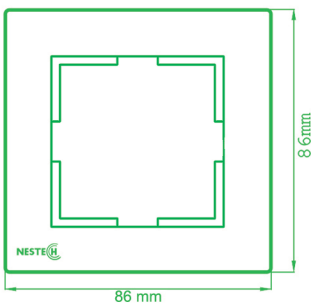

کادر های کریستال NESTECH، با رنگ های متنوع، متناسب با مکانیزم های استاندارد اروپا، ظرافت و زیبایی را به خانه شما می آورد.

انواع مکانیزم های قابل اتصال به کادر کریستال NESTECH: پریز برق ارت دار سوکت های تلفن، تلویزیون، شبکه، زنگ، AV، USB، VGA و همچنین انواع کلید های مکانیکی یک پل، دو پل و سه پل.

ابعاد کادر کریستال