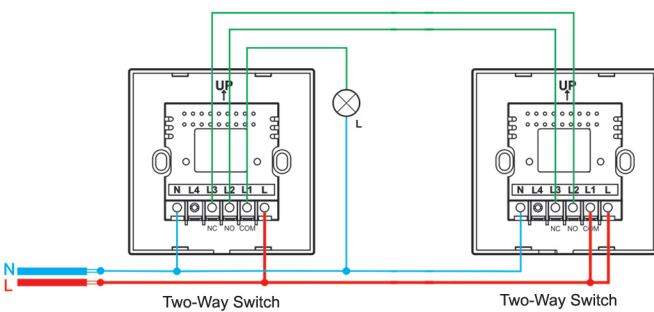

1Gang - Smart Light Switch

NE4 LS 01 B G1
TS W
BS G

2Gang - Smart Light Switch

NE4 LS 01 W G2
MS B
G

3Gang - Smart Light Switch

NE4 LS 01 B G3
W
G

4Gang - Smart Light Switch

NE4 LS 01 W G4
B
G

2Gang - Smart Curtain Switch

NE4 CS 01 B G2
W
G

3Gang - Smart AC Switch

NE4 AC 01 W G3
B
G

کلید لمسی ۴-۱ پل

کلید لمسی پرده

کلید لمسی کولر

کلید لمسی تبدیل

کلید لمسی ترکیبی

Specifications

Control	Touch controlled and remote controlled (RF 433MHz)*
Remote usage distance	>20m*
Cover material	Tempered crystal panel
Backlight indicator	RGB LED
Rated voltage	220~240VAC, Frequency: 50/60Hz
Output power	600W/3A (max per gang)
Can be used for	Traditional, Fluorescent, LED Bulbs, Energy Savers, AC/DC curtain motor, ON/OFF bell
Life	100,000 times at least (relay useful life)
Standby power	0.016W
Working temperature	-25°C~60°C
Relative humidity	93%
Dimension	86 (W) x 86 (H) x 37(D) mm
Backbox depth	30 mm
Certification	CE & RoHS Certified

* Just for RF smart switch

ابعاد کلید لمسی

روش های نصب کلید لمسی

روش دوم : نصب بر روی قوطی برق ایرانی

روش اول : نصب بر روی قوطی برق خارجی

کادر های کریستال NESTECH، با رنگ های متنوع، متناسب با مکانیزم های استاندارد اروپا، ظرافت و زیبایی را به خانه شما می آورد.