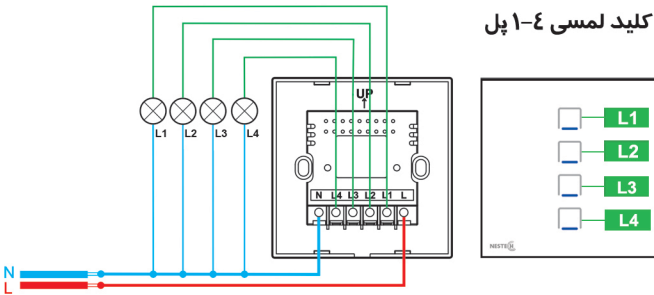

1Gang - Smart Light Switch

NE4 LS 01 B G1
TS W
BS G

2Gang - Smart Light Switch

NE4 LS 01 W G2
MS B
G

3Gang - Smart Light Switch

NE4 LS 01 B G3
W
G

4Gang - Smart Light Switch

NE4 LS 01 W G4
B
G

2Gang - Smart Curtain Switch

NE4 CS 01 B G2
W
G

3Gang - Smart AC Switch

NE4 AC 01 W G3
B
G

کلید لمسی ۴-۱ پل

کلید لمسی پرده

کلید لمسی کولر

کلید لمسی تبدیل

کلید لمسی ترکیبی

Specifications

Control	Touch controlled and remote controlled (RF 433MHz)*
Remote usage distance	>20m*
Cover material	Tempered crystal panel
Backlight indicator	RGB LED
Rated voltage	220~240VAC, Frequency: 50/60Hz
Output power	600W/3A (max per gang)
Can be used for	Traditional, Fluorescent, LED Bulbs, Energy Savers, AC/DC curtain motor, ON/OFF bell
Life	100,000 times at least (relay useful life)
Standby power	0.016W
Working temperature	-25°C~60°C
Relative humidity	93%
Dimension	86 (W) x 86 (H) x 37(D) mm
Backbox depth	30 mm
Certification	CE & RoHS Certified

* Just for RF smart switch

ابعاد کلید لمسی

روش های نصب کلید لمسی

روش دوم : نصب بر روی قوطی برق ایرانی

روش اول : نصب بر روی قوطی برق خارجی

کادر های کریستال NESTECH، با رنگ های متنوع، متناسب با مکانیزم های استاندارد اروپا، ظرافت و زیبایی را به خانه شما می آورد.