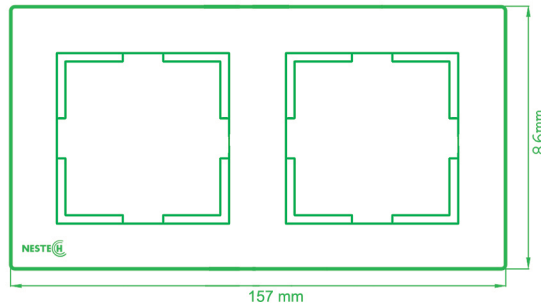

کادر های کریستال NESTECH، با رنگ های متنوع، متناسب با مکانیزم های استاندارد اروپا، ظرافت و زیبایی را به خانه شما می آورد.

انواع مکانیزم های قابل اتصال به کادر کریستال NESTECH: پریز برق ارت دار سوکت های تلفن، تلویزیون، شبکه، زنگ، AV، USB، VGA و همچنین انواع کلید های مکانیکی یک پل، دو پل و سه پل.

ابعاد کادر کریستال