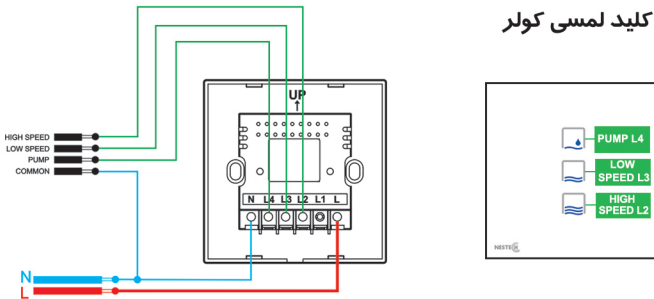

1Gang - Smart Light Switch

NE4 LS 01 B G1
TS W
BS G

2Gang - Smart Light Switch

NE4 LS 01 W G2
MS B
G

3Gang - Smart Light Switch

NE4 LS 01 B G3
W
G

4Gang - Smart Light Switch

NE4 LS 01 W G4
B
G

2Gang - Smart Curtain Switch

NE4 CS 01 B G2
W
G

3Gang - Smart AC Switch

NE4 AC 01 W G3
B
G

کلید لمسی ۴-۱ پل

کلید لمسی پرده

کلید لمسی کولر

کلید لمسی تبدیل

کلید لمسی ترکیبی

Specifications

Control	Touch controlled and remote controlled (RF 433MHz)*
Remote usage distance	>20m*
Cover material	Tempered crystal panel
Backlight indicator	RGB LED
Rated voltage	220~240VAC, Frequency: 50/60Hz
Output power	600W/3A (max per gang)
Can be used for	Traditional, Fluorescent, LED Bulbs, Energy Savers, AC/DC curtain motor, ON/OFF bell
Life	100,000 times at least (relay useful life)
Standby power	0.016W
Working temperature	-25°C~60°C
Relative humidity	93%
Dimension	86 (W) x 86 (H) x 37(D) mm
Backbox depth	30 mm
Certification	CE & RoHS Certified

* Just for RF smart switch

ابعاد کلید لمسی

روش های نصب کلید لمسی

روش دوم : نصب بر روی قوطی برق ایرانی

روش اول : نصب بر روی قوطی برق خارجی

کادر های کریستال NESTECH، با رنگ های متنوع، متناسب با مکانیزم های استاندارد اروپا، ظرافت و زیبایی را به خانه شما می آورد.