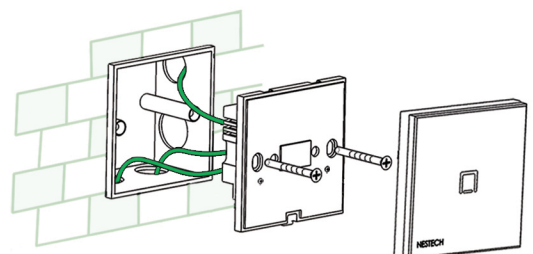

* Just for RF smart switch

ابعاد کلید لمسی

روش های نصب کلید لمسی

روش دوم : نصب بر روی قوطی برق ایرانی

روش اول : نصب بر روی قوطی برق خارجی

کادر های کریستال NESTECH، با رنگ های متنوع، متناسب با مکانیزم های استاندارد اروپا، ظرافت و زیبایی را به خانه شما می آورد.

انواع مکانیزم های قابل اتصال به کادر کریستال NESTECH: پریز برق ارت دار سوکت های تلفن، تلویزیون، شبکه، زنگ، AV، USB، VGA و همچنین انواع کلید های مکانیکی یک پل، دو پل و سه پل.

NE1-CP01W- S1

NE1-CP01B- S1

NE1-CP01G- S1