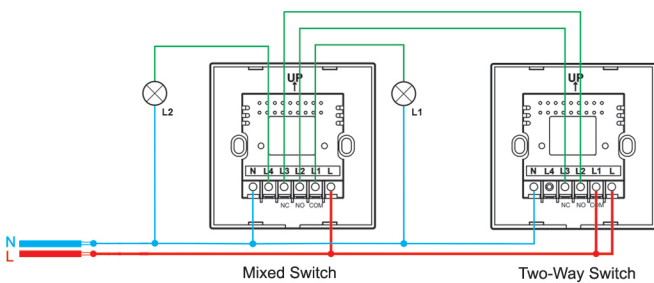

1Gang - Smart Light Switch

NE4 LS 01 B G1
TS W
BS G

2Gang - Smart Light Switch

NE4 LS 01 W G2
MS B
G

3Gang - Smart Light Switch

NE4 LS 01 B G3
W
G

4Gang - Smart Light Switch

NE4 LS 01 W G4
B
G

2Gang - Smart Curtain Switch

NE4 CS 01 B G2
W
G

3Gang - Smart AC Switch

NE4 AC 01 W G3
B
G

کلید لمسی ۴-۱ پل

کلید لمسی پرده

کلید لمسی کولر

کلید لمسی تبدیل

کلید لمسی ترکیبی

Specifications

Control	Touch controlled and remote controlled (RF 433MHz)*
Remote usage distance	>20m*
Cover material	Tempered crystal panel
Backlight indicator	RGB LED
Rated voltage	220~240VAC, Frequency: 50/60Hz
Output power	600W/3A (max per gang)
Can be used for	Traditional, Fluorescent, LED Bulbs, Energy Savers, AC/DC curtain motor, ON/OFF bell
Life	100,000 times at least (relay useful life)
Standby power	0.016W
Working temperature	-25°C~60°C
Relative humidity	93%
Dimension	86 (W) x 86 (H) x 37(D) mm
Backbox depth	30 mm
Certification	CE & RoHS Certified

* Just for RF smart switch

ابعاد کلید لمسی

روش های نصب کلید لمسی

روش دوم : نصب بر روی قوطی برق ایرانی

روش اول : نصب بر روی قوطی برق خارجی

کادر های کریستال NESTECH، با رنگ های متنوع، متناسب با مکانیزم های استاندارد اروپا، ظرافت و زیبایی را به خانه شما می آورد.