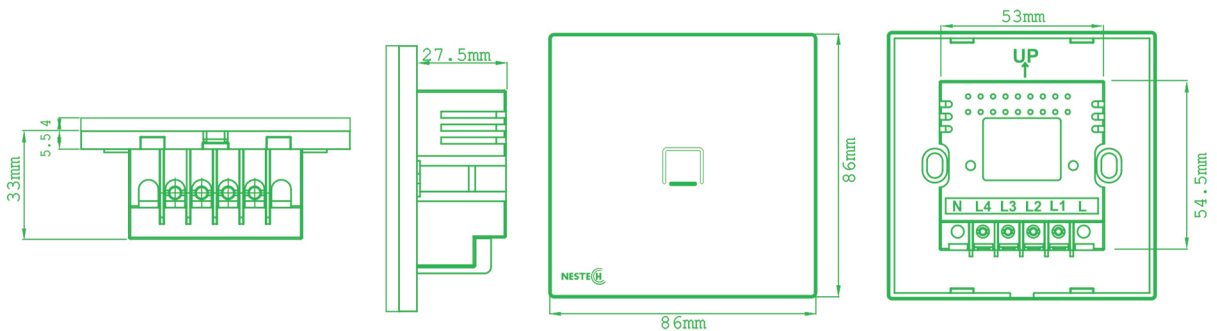

کلید لمسی ترکیبی

Specifications

Control	Touch controlled and remote controlled (RF 433MHz)*
Remote usage distance	>20m*
Cover material	Tempered crystal panel
Backlight indicator	RGB LED
Rated voltage	220~240VAC, Frequency: 50/60Hz
Output power	600W/3A (max per gang)
Can be used for	Traditional, Fluorescent, LED Bulbs, Energy Savers, AC/DC curtain motor, ON/OFF bell
Life	100,000 times at least (relay useful life)
Standby power	0.016W
Working temperature	-25°C~60°C
Relative humidity	93%
Dimension	86 (W) x 86 (H) x 37(D) mm
Backbox depth	30 mm
Certification	CE & RoHS Certified

* Just for RF smart switch

ابعاد کلید لمسی

روش های نصب کلید لمسی

روش دوم : نصب بر روی قوطی برق ایرانی

روش اول : نصب بر روی قوطی برق خارجی

کادر های کریستال NESTECH، با رنگ های متنوع، متناسب با مکانیزم های استاندارد اروپا، ظرافت و زیبایی را به خانه شما می آورد.