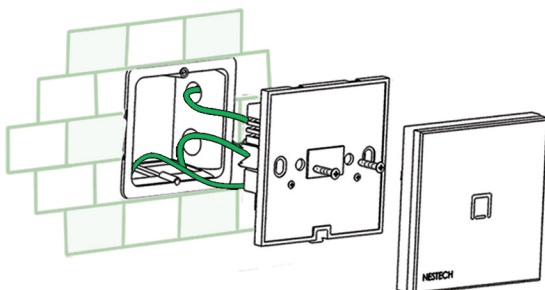

2Gang - Smart Curtain Switch

NE4 CS 01 B G2
W
G

3Gang - Smart AC Switch

NE4 AC 01 W G3
B
G

کلید لمسی ۴-۱ پل

کلید لمسی پرده

کلید لمسی کولر

کلید لمسی تبدیل

کلید لمسی ترکیبی

Specifications

Control	Touch controlled and remote controlled (RF 433MHz)*
Remote usage distance	>20m*
Cover material	Tempered crystal panel
Backlight indicator	RGB LED
Rated voltage	220~240VAC, Frequency: 50/60Hz
Output power	600W/3A (max per gang)
Can be used for	Traditional, Fluorescent, LED Bulbs, Energy Savers, AC/DC curtain motor, ON/OFF bell
Life	100,000 times at least (relay useful life)
Standby power	0.016W
Working temperature	-25°C~60°C
Relative humidity	93%
Dimension	86 (W) x 86 (H) x 37(D) mm
Backbox depth	30 mm
Certification	CE & RoHS Certified

* Just for RF smart switch

ابعاد کلید لمسی

روش های نصب کلید لمسی

روش دوم : نصب بر روی قوطی برق ایرانی

روش اول : نصب بر روی قوطی برق خارجی

کادر های کریستال NESTECH، با رنگ های متنوع، متناسب با مکانیزم های استاندارد اروپا، ظرافت و زیبایی را به خانه شما می آورد.

انواع مکانیزم های قابل اتصال به کادر کریستال NESTECH: پریز برق ارت دار سوکت های تلفن، تلویزیون، شبکه، زنگ، AV، USB، VGA و همچنین انواع کلید های مکانیکی یک پل، دو پل و سه پل.

NE1-CP01W- S1

NE1-CP01B- S1

NE1-CP01G- S1