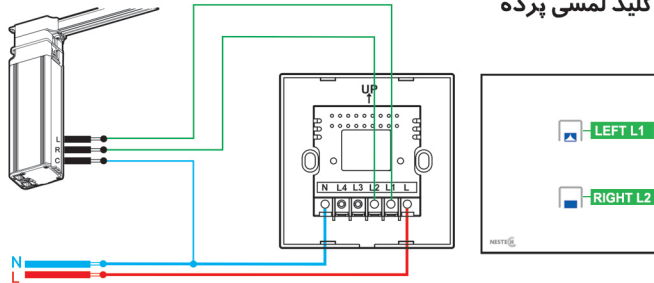

1Gang - Smart Light Switch

NE4 LS 01 B G1
TS W
BS G

2Gang - Smart Light Switch

NE4 LS 01 W G2
MS B
G

3Gang - Smart Light Switch

NE4 LS 01 B G3
W
G

4Gang - Smart Light Switch

NE4 LS 01 W G4
B
G

2Gang - Smart Curtain Switch

NE4 CS 01 B G2
W
G

3Gang - Smart AC Switch

NE4 AC 01 W G3
B
G

کلید لمسی ۴-۱ پل

کلید لمسی پرده

کلید لمسی کولر

کلید لمسی تبدیل

کلید لمسی ترکیبی

Specifications

Control	Touch controlled and remote controlled (RF 433MHz)*
Remote usage distance	>20m*
Cover material	Tempered crystal panel
Backlight indicator	RGB LED
Rated voltage	220~240VAC, Frequency: 50/60Hz
Output power	600W/3A (max per gang)
Can be used for	Traditional, Fluorescent, LED Bulbs, Energy Savers, AC/DC curtain motor, ON/OFF bell
Life	100,000 times at least (relay useful life)
Standby power	0.016W
Working temperature	-25°C~60°C
Relative humidity	93%
Dimension	86 (W) x 86 (H) x 37(D) mm
Backbox depth	30 mm
Certification	CE & RoHS Certified

* Just for RF smart switch

ابعاد کلید لمسی

روش های نصب کلید لمسی

روش دوم : نصب بر روی قوطی برق ایرانی

روش اول : نصب بر روی قوطی برق خارجی

کادر های کریستال NESTECH، با رنگ های متنوع، متناسب با مکانیزم های استاندارد اروپا، ظرافت و زیبایی را به خانه شما می آورد.